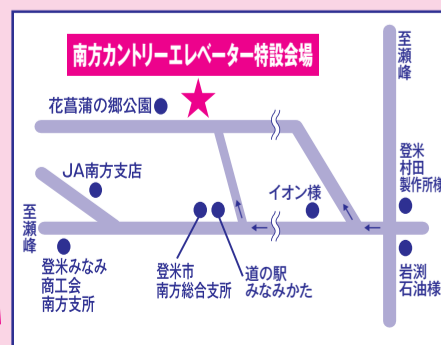

3/9~12 給油所も同時特売

ガソリン・軽油

店頭
特価

欲しかったあの品がきっと見つかる!2日間限りの大放出!!

日時

3/10日 金・11日 土

AM9:00~PM4:00

AM9:00~PM3:00

JAみやぎ登米

場所

南方カントリーエレベーター 特設会場

農作業安全運動実施中

みやぎ登米農業協同組合

《会場専用TEL ☎080-5224-7177》

来場者全員に粗品進呈!!

とん汁サービス 無料

南方支店からの御奉仕

無料 お餅振る舞い
サービス

3/10(金) 午前11時~
のみ開催 なくなり次第終了

※3/10(金)各農機センターは展示会のため、休業いたします。(お急ぎの場合は、アドバイザーの携帯までお願いします) ※3/9(木)河北新報「広域交流版」の広告もあわせてご覧下さい。