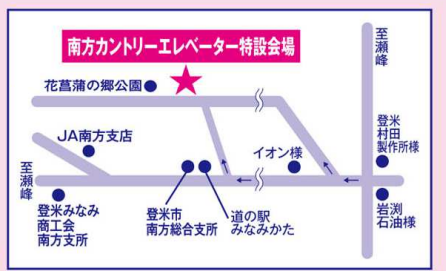

来場者全員に
粗品進呈!!
ボックス
ティッシュ
プレゼント